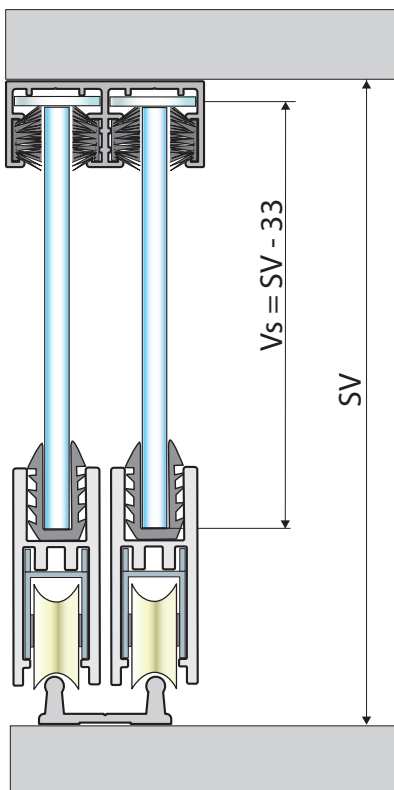

Součásti sady

SŠ - světlá šířka skříně

Šs - šířka skla

délka spodního profilu:

Šs - 66 mm

max rozměr skříně:

1200 × 1200 mm

SV - světlá výška skřín
Vs - výška skla

vymezovací podložku
nasuneme před montáží

dolní vodící profil

17D10VDVXX

koncovka s úchytem

17COS4ZMD

koncovka pro zámek

17COS4ZHN

zámek var. 1 (stejně)
zámek var. 2 (různé)