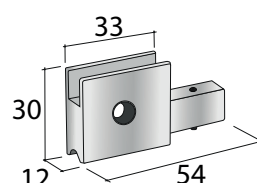

Součásti sady

SŠ - světlá šířka skříně

Šs - šířka skla

délka spodního profilu:

Šs - 66 mm

max rozměr skříně:

1200 × 1200 mm

SV - světlá výška skřín
Vs - výška skla

vymezovací podložku
nasuneme před montáží

dolní vodící profil

17D10VDVXX

koncovka s úchytem

17COS4ZMD

koncovka pro zámek

17COS4ZHN

zámek var. 1 (stejně)
zámek var. 2 (různé)