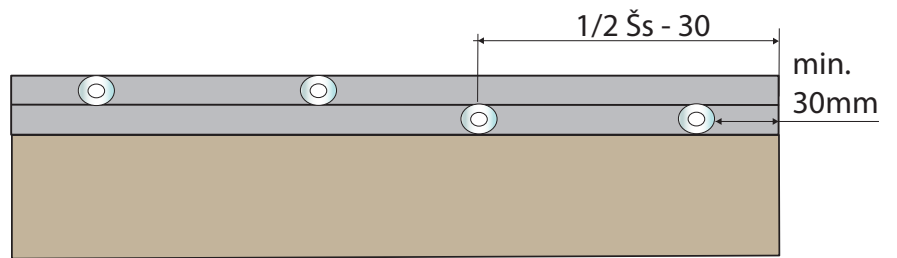

Součásti sady

SŠ - světlá šířka skříně

Šs - šířka skla

délka spodního profilu:

Šs - 66 mm

max rozměr skříně:

1200 × 1200 mm

SV - světlá výška skřín
Vs - výška skla

vymezovací podložku
nasuneme před montáží

dolní vodící profil

17D10VDVXX

koncovka s úchytem

17COS4ZMD

koncovka pro zámek

17COS4ZHN

zámek var. 1 (stejně)
zámek var. 2 (různé)