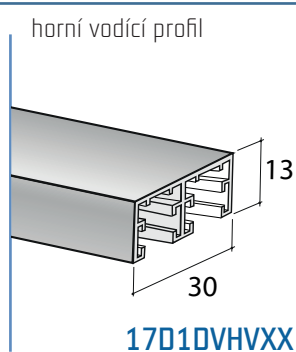

Součásti sady

SŠ - světlá šířka skříně

Šs - šířka skla

délka spodního profilu:

Šs - 66 mm

max rozměr skříně:

1200 × 1200 mm

SV - světlá výška skřín
Vs - výška skla

vymezovací podložku
nasuneme před montáží

dolní vodící profil

17D10VDVXX

koncovka s úchytem

17COS4ZMD

koncovka pro zámek

17COS4ZHN

zámek var. 1 (stejně)
zámek var. 2 (různé)