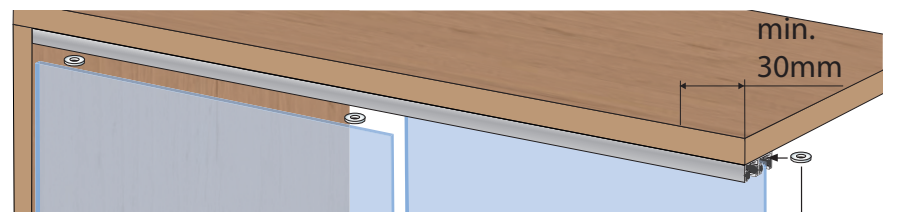

Součásti sady

SŠ - světlá šířka skříně

Šs - šířka skla

délka spodního profilu:

Šs - 66 mm

max rozměr skříně:

1200 × 1200 mm

SV - světlá výška skřín
Vs - výška skla

vymezovací podložku
nasuneme před montáží

dolní vodící profil

17D10VDVXX

koncovka s úchytem

17COS4ZMD

koncovka pro zámek

17COS4ZHN

zámek var. 1 (stejně)
zámek var. 2 (různé)