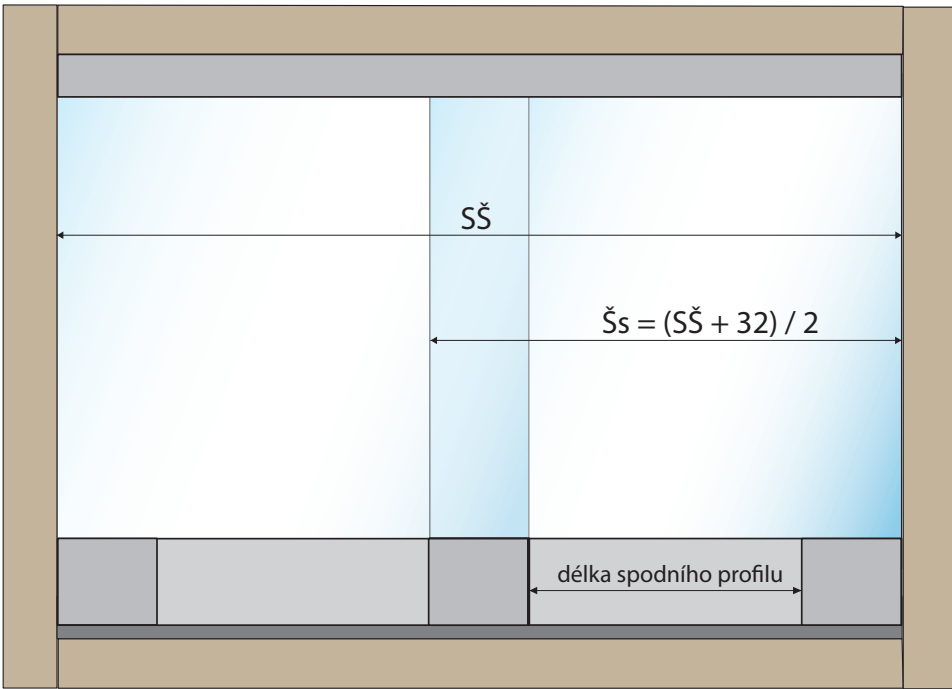

Součásti sady

SŠ - světlá šířka skříně

Šs - šířka skla

délka spodního profilu:

Šs - 66 mm

max rozměr skříně:

1200 × 1200 mm

SV - světlá výška skřín
Vs - výška skla

vymezovací podložku
nasuneme před montáží

dolní vodící profil

17D10VDVXX

koncovka s úchytem

17COS4ZMD

koncovka pro zámek

17COS4ZHN

zámek var. 1 (stejně)
zámek var. 2 (různé)