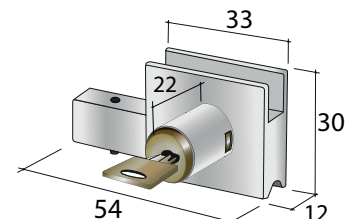

Součásti sady

SŠ - světlá šířka skříně

Šs - šířka skla

délka spodního profilu:

Šs - 66 mm

max rozměr skříně:

1200 × 1200 mm

SV - světlá výška skřín
Vs - výška skla

vymezovací podložku
nasuneme před montáží

dolní vodící profil

17D10VDVXX

koncovka s úchytem

17COS4ZMD

koncovka pro zámek

17COS4ZHN

zámek var. 1 (stejně)
zámek var. 2 (různé)