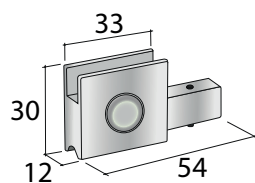

Součásti sady

SŠ - světlá šířka skříně

Šs - šířka skla

délka spodního profilu:

Šs - 66 mm

max rozměr skříně:

1200 × 1200 mm

SV - světlá výška skřín
Vs - výška skla

vymezovací podložku
nasuneme před montáží

dolní vodící profil

17D10VDVXX

koncovka s úchytem

17COS4ZMD

koncovka pro zámek

17COS4ZHN

zámek var. 1 (stejně)
zámek var. 2 (různé)