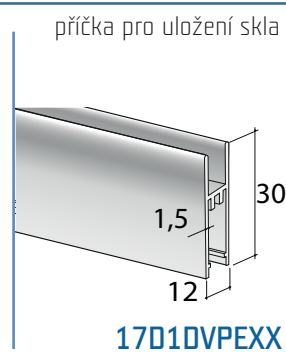

Součásti sady

SŠ - světlá šířka skříně

Šs - šířka skla

délka spodního profilu:

Šs - 66 mm

max rozměr skříně:

1200 × 1200 mm

SV - světlá výška skřín
Vs - výška skla

vymezovací podložku
nasuneme před montáží

dolní vodící profil

17D10VDVXX

koncovka s úchytem

17COS4ZMD

koncovka pro zámek

17COS4ZHN

zámek var. 1 (stejně)
zámek var. 2 (různé)