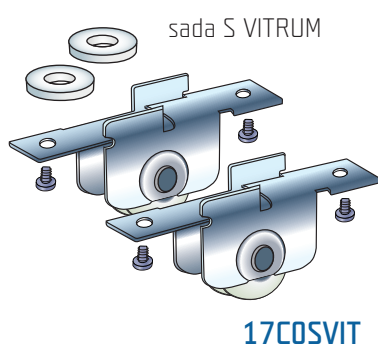

Součásti sady

SŠ - světlá šířka skříně

Šs - šířka skla

délka spodního profilu:

Šs - 66 mm

max rozměr skříně:

1200 × 1200 mm

SV - světlá výška skřín
Vs - výška skla

vymezovací podložku
nasuneme před montáží

dolní vodící profil

17D10VDVXX

koncovka s úchytem

17COS4ZMD

koncovka pro zámek

17COS4ZHN

zámek var. 1 (stejně)
zámek var. 2 (různé)