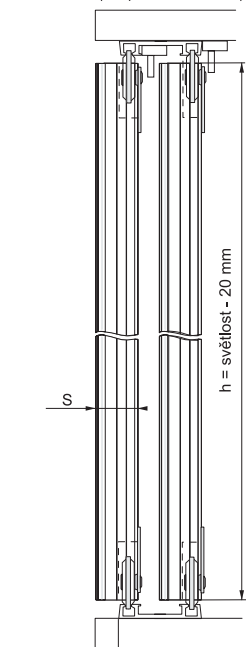

S50N - kování pro posuvné skříňové dveře

Určeno pro profily F1, G a J.

SOUČÁSTI SYSTÉMU:

Sada S50N

Profil S06 N
 Krycí profil S06 N

Profil S06 NN
 Krycí profil S06 N

Profil S06 N-1

Profil S03

Brzda S06 N

Doraz dolní S06 N/NN

Softclose S50N Slidix

S profily S06 N:
(lze použít softclose)

S profily S03:
(nelze použít softclose)

Pro profil S06NN se $X = S - 15,5$

$X = S - 9$
 $Y = S + 8$

Aktivátor softclose je pro přední dvířko namontován do horního profilu, pro zadní dvířko je montován těsně za profil.

DO SYSTÉMU LZE POUŽÍT BOČNÍ MADLA:

Profil S04N

Profil S08

Profil S10N

Profil S12

Profil S13B

Profil S14

Profil S19

Profil S24