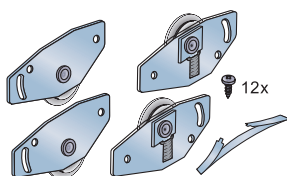

S50N - kování pro posuvné skříňové dveře

Určeno pro profily F1, G a J.

SOUČÁSTI SYSTÉMU:

Sada S50N

Profil S06 N
 Krycí profil S06 N

Profil S06 NN
 Krycí profil S06 N

Profil S06 N-1

Profil S03

Brzda S06 N

Doraz dolní S06 N/NN

Softclose S50N Slidix

S profily S06 N:
(lze použít softclose)

S profily S03:
(nelze použít softclose)

Pro profil S06NN se $X = S - 15,5$

$X = S - 9$
 $Y = S + 8$

Aktivátor softclose je pro přední dvířko namontován do horního profilu, pro zadní dvířko je montován těsně za profil.

DO SYSTÉMU LZE POUŽÍT BOČNÍ MADLA:

Profil S04N

Profil S08

Profil S10N

Profil S12

Profil S13B

Profil S14

Profil S19