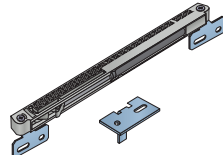

S50N - kování pro posuvné skříňové dveře

Určeno pro profily F1, G a J.

SOUČÁSTI SYSTÉMU:

Sada S50N

Profil S06 N
 Krycí profil S06 N

Profil S06 NN
 Krycí profil S06 N

Profil S06 N-1

Profil S03

Brzda S06 N

Doraz dolní S06 N/NN

Softclose S50N Slidix

S profily S06 N:
(lze použít softclose)

S profily S03:
(nelze použít softclose)

Pro profil S06NN se $X = S - 15,5$

$X = S - 9$
 $Y = S + 8$

Aktivátor softclose je pro přední dvířko namontován do horního profilu, pro zadní dvířko je montován těsně za profil.

DO SYSTÉMU LZE POUŽÍT BOČNÍ MADLA:

Profil S04N

Profil S08

Profil S10N

Profil S12

Profil S13B

Profil S14

Profil S19

Profil S24