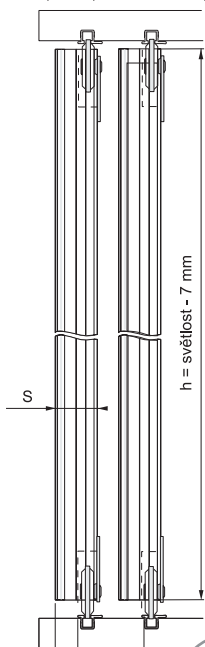

S50N - kování pro posuvné skříňové dveře

Určeno pro profily F1, G a J.

SOUČÁSTI SYSTÉMU:

Sada S50N

Profil S06 N
 Krycí profil S06 N

Profil S06 NN
 Krycí profil S06 N

Profil S06 N-1

Profil S03

Brzda S06 N

Doraz dolní S06 N/NN

Softclose S50N Slidix

S profily S06 N:
(lze použít softclose)

S profily S03:
(nelze použít softclose)

Pro profil S06NN se $X = S - 15,5$

$X = S - 9$
 $Y = S + 8$

Aktivátor softclose je pro přední dvířko namontován do horního profilu, pro zadní dvířko je montován těsně za profil.

DO SYSTÉMU LZE POUŽÍT BOČNÍ MADLA:

Profil S04N

Profil S08

Profil S10N

Profil S12

Profil S13B

Profil S14

Profil S19

Profil S24