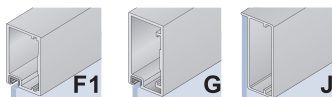

S50N - kování pro posuvné skříňové dveře

Určeno pro profily F1, G a J.

SOUČÁSTI SYSTÉMU:

Sada S50N

Profil S06 N
 Krycí profil S06 N

Profil S06 NN
 Krycí profil S06 N

Profil S06 N-1

Profil S03

Brzda S06 N

Doraz dolní S06 N/NN

Softclose S50N Slidix

S profily S06 N:
(lze použít softclose)

S profily S03:
(nelze použít softclose)

Pro profil S06NN se $X = S - 15,5$

$X = S - 9$
 $Y = S + 8$

Aktivátor softclose je pro přední dvířko namontován do horního profilu, pro zadní dvířko je montován těsně za profil.

DO SYSTÉMU LZE POUŽÍT BOČNÍ MADLA:

Profil S04N

Profil S08

Profil S10N

Profil S12

Profil S13B

Profil S14

Profil S19