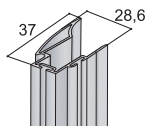

Brzda S06 N

Doraz dolní S06 N/NN

Softclose S50N Slidix

S profily S06 N:
(lze použít softclose)

S profily S03:
(nelze použít softclose)

Pro profil S06NN se $X = S - 15,5$

$X = S - 9$
 $Y = S + 8$

Aktivátor softclose je pro přední dvířko namontován do horního profilu, pro zadní dvířko je montován těsně za profil.

DO SYSTÉMU LZE POUŽÍT BOČNÍ MADLA:

Profil S04N

Profil S08

Profil S10N

Profil S12

Profil S13B

Profil S14

Profil S19