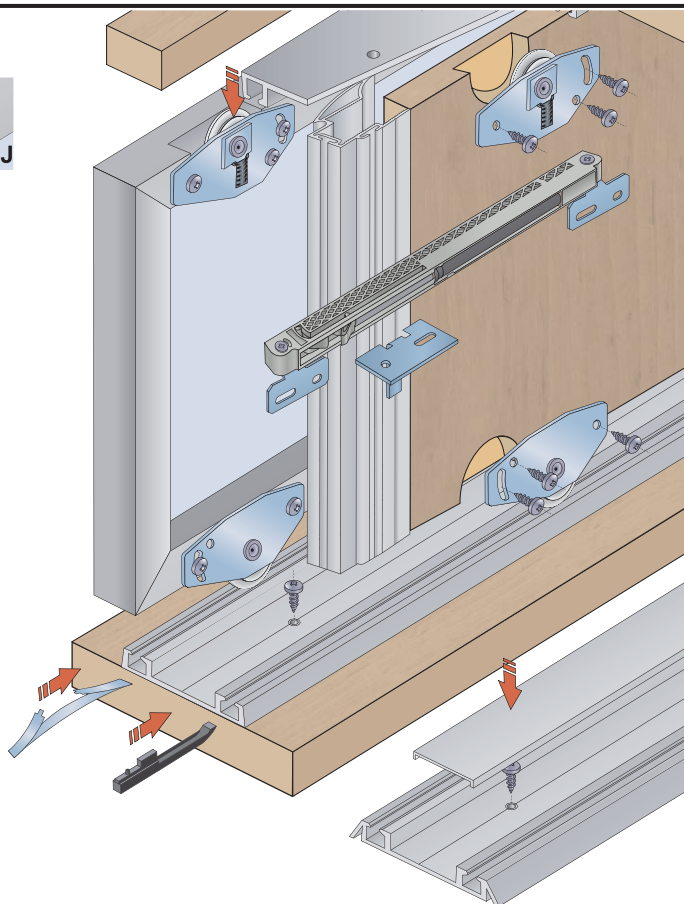

S50N - kování pro posuvné skříňové dveře

Určeno pro profily F1, G a J.

SOUČÁSTI SYSTÉMU:

Sada S50N

Profil S06 N
 Krycí profil S06 N

Profil S06 NN
 Krycí profil S06 N

Profil S06 N-1

Profil S03

Brzda S06 N

Doraz dolní S06 N/NN

Softclose S50N Slidix

S profily S06 N:
(lze použít softclose)

S profily S03:
(nelze použít softclose)

Pro profil S06NN se $X = S - 15,5$

$X = S - 9$
 $Y = S + 8$

Aktivátor softclose je pro přední dvířko namontován do horního profilu, pro zadní dvířko je montován těsně za profil.

DO SYSTÉMU LZE POUŽÍT BOČNÍ MADLA:

Profil S04N

Profil S08

Profil S10N

Profil S12

Profil S13B

Profil S14

Profil S19

Profil S24