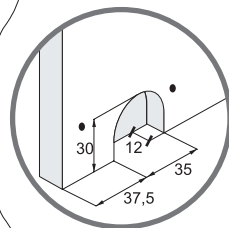

Brzda S06 N

Doraz dolní S06 N/NN

Softclose S50N Slidix

S profily S06 N:
(lze použít softclose)

S profily S03:
(nelze použít softclose)

Pro profil S06NN se $X = S - 15,5$

$X = S - 9$
 $Y = S + 8$

Aktivátor softclose je pro přední dvířko namontován do horního profilu, pro zadní dvířko je montován těsně za profil.

DO SYSTÉMU LZE POUŽÍT BOČNÍ MADLA:

Profil S04N

Profil S08

Profil S10N

Profil S12

Profil S13B

Profil S14

Profil S19