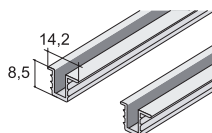

S50N - kování pro posuvné skříňové dveře

Určeno pro profily F1, G a J.

SOUČÁSTI SYSTÉMU:

Sada S50N

Profil S06 N
 Krycí profil S06 N

Profil S06 NN
 Krycí profil S06 N

Profil S06 N-1

Profil S03

Brzda S06 N

Doraz dolní S06 N/NN

Softclose S50N Slidix

S profily S06 N:
(lze použít softclose)

S profily S03:
(nelze použít softclose)

Pro profil S06NN se $X = S - 15,5$

$X = S - 9$
 $Y = S + 8$

Aktivátor softclose je pro přední dvířko namontován do horního profilu, pro zadní dvířko je montován těsně za profil.

DO SYSTÉMU LZE POUŽÍT BOČNÍ MADLA:

Profil S04N

Profil S08

Profil S10N

Profil S12

Profil S13B

Profil S14

Profil S19