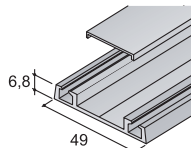

S50N - kování pro posuvné skříňové dveře

Určeno pro profily F1, G a J.

SOUČÁSTI SYSTÉMU:

Sada S50N

Profil S06 N
 Krycí profil S06 N

Profil S06 NN
 Krycí profil S06 N

Profil S06 N-1

Profil S03

Brzda S06 N

Doraz dolní S06 N/NN

Softclose S50N Slidix

S profily S06 N:
(lze použít softclose)

S profily S03:
(nelze použít softclose)

Pro profil S06NN se $X = S - 15,5$

$X = S - 9$
 $Y = S + 8$

Aktivátor softclose je pro přední dvířko namontován do horního profilu, pro zadní dvířko je montován těsně za profil.

DO SYSTÉMU LZE POUŽÍT BOČNÍ MADLA:

Profil S04N

Profil S08

Profil S10N

Profil S12

Profil S13B

Profil S14

Profil S19