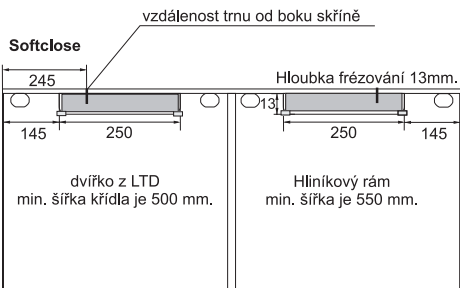

Brzda S06 N

Doraz dolní S06 N/NN

Softclose S50N Slidix

S profily S06 N:
(lze použít softclose)

S profily S03:
(nelze použít softclose)

Pro profil S06NN se $X = S - 15,5$

$X = S - 9$
 $Y = S + 8$

Aktivátor softclose je pro přední dvířko namontován do horního profilu, pro zadní dvířko je montován těsně za profil.

DO SYSTÉMU LZE POUŽÍT BOČNÍ MADLA:

Profil S04N

Profil S08

Profil S10N

Profil S12

Profil S13B

Profil S14

Profil S19