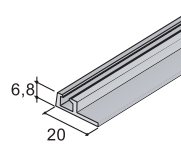

S50N - kování pro posuvné skříňové dveře

Určeno pro profily F1, G a J.

SOUČÁSTI SYSTÉMU:

Sada S50N

Profil S06 N
 Krycí profil S06 N

Profil S06 NN
 Krycí profil S06 N

Profil S06 N-1

Profil S03

Brzda S06 N

Doraz dolní S06 N/NN

Softclose S50N Slidix

S profily S06 N:
(lze použít softclose)

S profily S03:
(nelze použít softclose)

Pro profil S06NN se $X = S - 15,5$

$X = S - 9$
 $Y = S + 8$

Aktivátor softclose je pro přední dvířko namontován do horního profilu, pro zadní dvířko je montován těsně za profil.

DO SYSTÉMU LZE POUŽÍT BOČNÍ MADLA:

Profil S04N

Profil S08

Profil S10N

Profil S12

Profil S13B

Profil S14

Profil S19