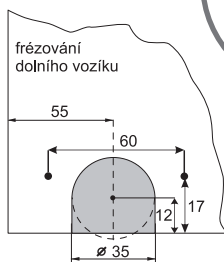

Brzda S06 N

Doraz dolní S06 N/NN

Softclose S50N Slidix

S profily S06 N:
(lze použít softclose)

S profily S03:
(nelze použít softclose)

Pro profil S06NN se $X = S - 15,5$

$X = S - 9$
 $Y = S + 8$

Aktivátor softclose je pro přední dvířko namontován do horního profilu, pro zadní dvířko je montován těsně za profil.

DO SYSTÉMU LZE POUŽÍT BOČNÍ MADLA:

Profil S04N

Profil S08

Profil S10N

Profil S12

Profil S13B

Profil S14

Profil S19