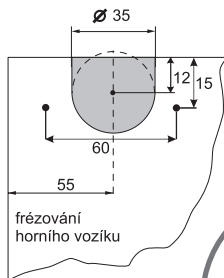

Brzda S06 N

Doraz dolní S06 N/NN

Softclose S50N Slidix

S profily S06 N:
(lze použít softclose)

S profily S03:
(nelze použít softclose)

Pro profil S06NN se $X = S - 15,5$

$X = S - 9$
 $Y = S + 8$

Aktivátor softclose je pro přední dvířko namontován do horního profilu, pro zadní dvířko je montován těsně za profil.

DO SYSTÉMU LZE POUŽÍT BOČNÍ MADLA:

Profil S04N

Profil S08

Profil S10N

Profil S12

Profil S13B

Profil S14

Profil S19