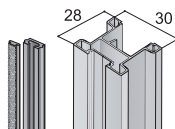

Brzda S06 N

Doraz dolní S06 N/NN

Softclose S50N Slidix

S profily S06 N:
(lze použít softclose)

S profily S03:
(nelze použít softclose)

Pro profil S06NN se $X = S - 15,5$

$X = S - 9$
 $Y = S + 8$

Aktivátor softclose je pro přední dvířko namontován do horního profilu, pro zadní dvířko je montován těsně za profil.

DO SYSTÉMU LZE POUŽÍT BOČNÍ MADLA:

Profil S04N

Profil S08

Profil S10N

Profil S12

Profil S13B

Profil S14

Profil S19