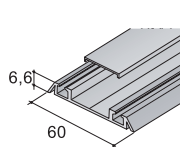

S50N - kování pro posuvné skříňové dveře

Určeno pro profily F1, G a J.

SOUČÁSTI SYSTÉMU:

Sada S50N

Profil S06 N
 Krycí profil S06 N

Profil S06 NN
 Krycí profil S06 N

Profil S06 N-1

Profil S03

Brzda S06 N

Doraz dolní S06 N/NN

Softclose S50N Slidix

S profily S06 N:
(lze použít softclose)

S profily S03:
(nelze použít softclose)

Pro profil S06NN se $X = S - 15,5$

$X = S - 9$
 $Y = S + 8$

Aktivátor softclose je pro přední dvířko namontován do horního profilu, pro zadní dvířko je montován těsně za profil.

DO SYSTÉMU LZE POUŽÍT BOČNÍ MADLA:

Profil S04N

Profil S08

Profil S10N

Profil S12

Profil S13B

Profil S14

Profil S19