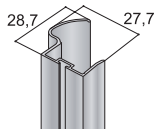

Brzda S06 N

Doraz dolní S06 N/NN

Softclose S50N Slidix

S profily S06 N:
(lze použít softclose)

S profily S03:
(nelze použít softclose)

Pro profil S06NN se $X = S - 15,5$

$X = S - 9$
 $Y = S + 8$

Aktivátor softclose je pro přední dvířko namontován do horního profilu, pro zadní dvířko je montován těsně za profil.

DO SYSTÉMU LZE POUŽÍT BOČNÍ MADLA:

Profil S04N

Profil S08

Profil S10N

Profil S12

Profil S13B

Profil S14

Profil S19