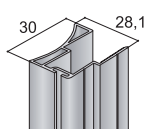

Brzda S06 N

Doraz dolní S06 N/NN

Softclose S50N Slidix

S profily S06 N:
(lze použít softclose)

S profily S03:
(nelze použít softclose)

Pro profil S06NN se $X = S - 15,5$

$X = S - 9$
 $Y = S + 8$

Aktivátor softclose je pro přední dvířko namontován do horního profilu, pro zadní dvířko je montován těsně za profil.

DO SYSTÉMU LZE POUŽÍT BOČNÍ MADLA:

Profil S04N

Profil S08

Profil S10N

Profil S12

Profil S13B

Profil S14

Profil S19