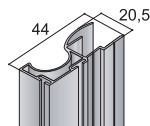

Brzda S06 N

Doraz dolní S06 N/NN

Softclose S50N Slidix

S profily S06 N:
(lze použít softclose)

S profily S03:
(nelze použít softclose)

Pro profil S06NN se $X = S - 15,5$

$X = S - 9$
 $Y = S + 8$

Aktivátor softclose je pro přední dvířko namontován do horního profilu, pro zadní dvířko je montován těsně za profil.

DO SYSTÉMU LZE POUŽÍT BOČNÍ MADLA:

Profil S04N

Profil S08

Profil S10N

Profil S12

Profil S13B

Profil S14

Profil S19